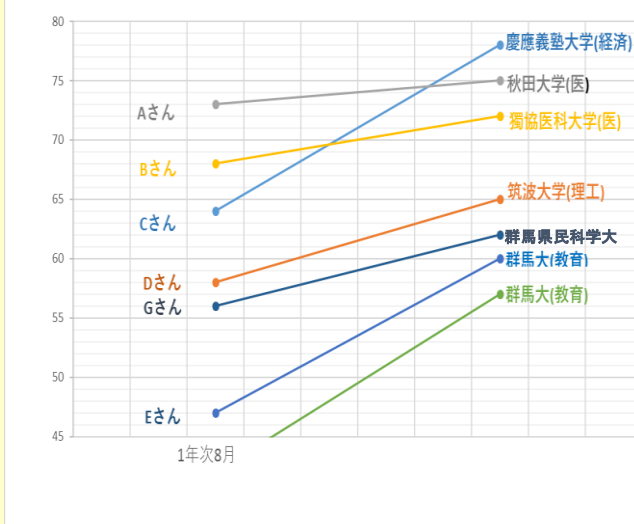

特別進学コース進学実績

※現役合格率は毎年100%

国公立大学現役合格率40%
医学部をはじめ難関私立大学多数合格